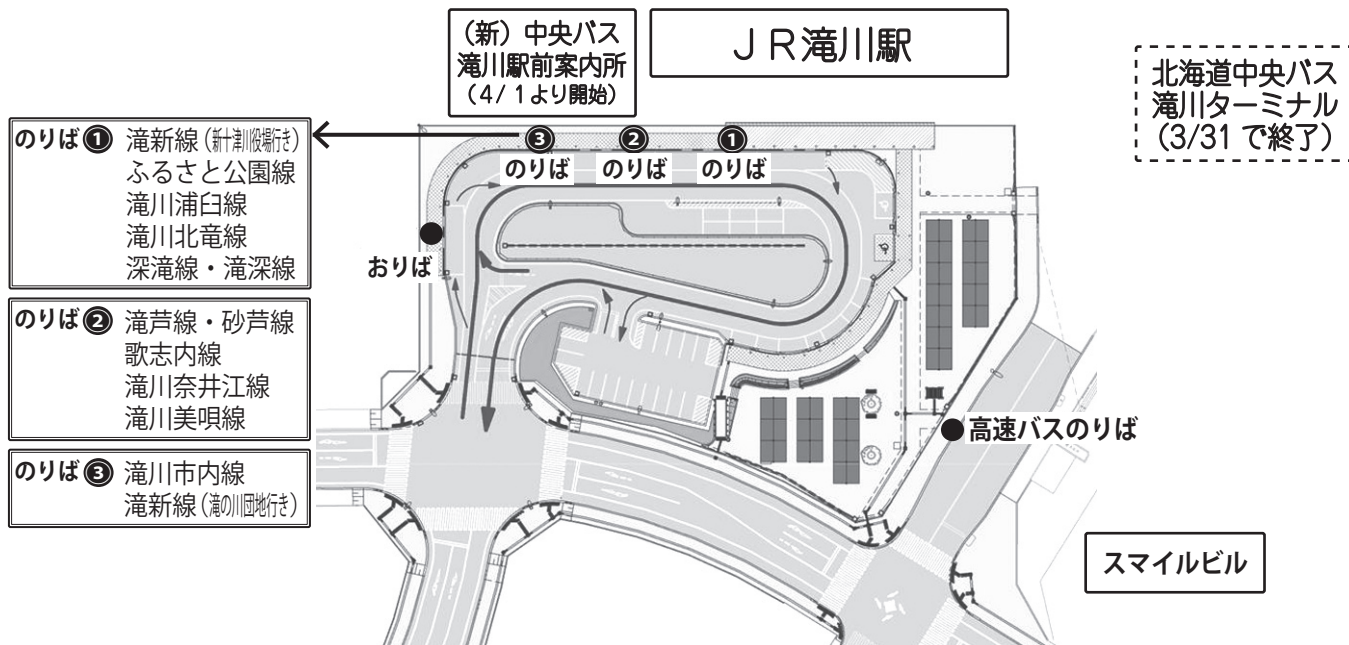

4月1日からバスの乗り場・窓口が 滝川ターミナルから滝川駅前に変わります

4月1日(月)以降は、乗り場・窓口が下図のとおり変更となります。ご利用の際はご注意ください。

バス路線の運行経路を一部変更します

【バス路線】

滝川市内線・滝新線・滝川北竜線・滝川浦臼線
ふるさと公園線・滝芦線・砂芦線・滝深線・深滝線

【バス路線】

歌志内線・滝川美唄線・滝川奈井江線

滝川ふれ愛の里線の廃止について

平成9年、滝川ふれ愛の里のオープンに伴い運行を開始した「滝川ふれ愛の里線」は3月31日(土)をもって廃止することになりました。

ご利用いただきありがとうございました

問合先

滝川駅前バス乗降場およびバス路線について…北海道中央バス株式会社滝川営業所 Tel.24-6191
滝川駅前広場について…都市計画課 Tel.28-8038
滝川ふれ愛の里線について…企画課 Tel.28-8004