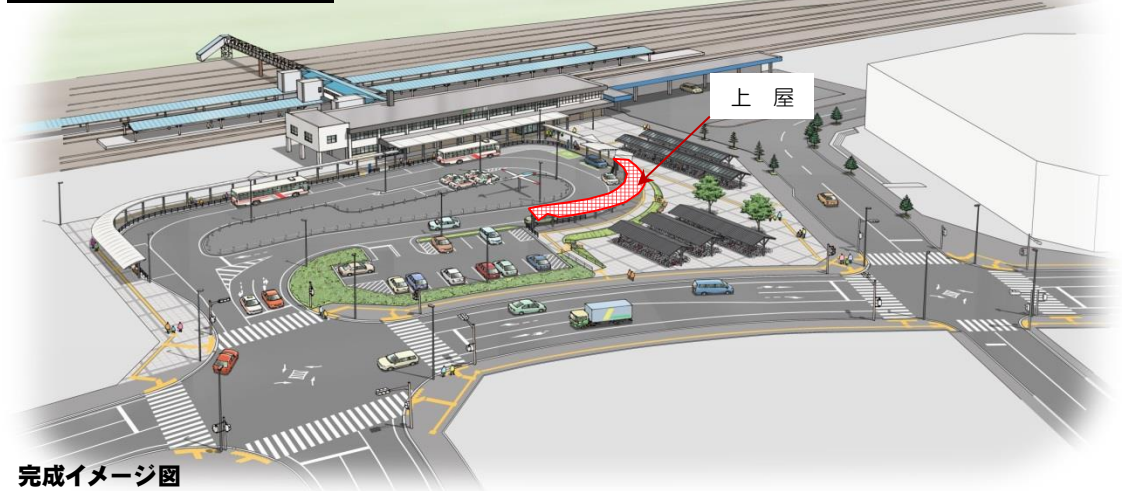

# 滝川駅前バス乗降開始及び広場の一部工事について

4月1日から、バスの乗降場所が、滝川ターミナルから滝川駅前に変更になります。また、窓口も滝川駅前案内所に変更になります。  
 なお、引き続き駅前広場内の一部区間で工事を実施いたします。ご迷惑をおかけいたしますが、ご協力をお願いいたします。

## 今後の主な整備内容

- 滝川駅前バスの乗降開始について
  - ◇平成30年4月1日から、バスの乗降場所が滝川ターミナルから滝川駅前に変更になります。また、窓口も滝川駅前案内所に変更になります。滝川駅前概要図を参考にしてください。
  - 【路線バス乗降場】 滝川駅前広場内
  - 【高速バスのりば】 栄通の歩道
  - 【高速バスおりば】 栄通地下歩道付近
- 駅前広場について
  - ◇交通結節点の強化、交通バリアフリーに配慮しております。
  - ◇駅前広場は、ロータリー形状の一方通行となります。通行の際には、徐行速度での運転をお願いします。
  - ◇一般車乗降場は、乗車・降車用として停車する場所です。駐車場ではありません。
  - ◇短時間駐車場は、駅前広場の利用者が送迎や切符購入などで短時間利用するための駐車場です。長時間の駐車は本来の目的で利用する方が駐車できなくなり多くの方に迷惑となりますので絶対におやめ下さい。
- 工事についてのご案内
  - ◇平成30年度は、引き続き駅前広場の工事を予定しております。工事箇所周辺には工事案内板を設置しております。
  - ◇工事に伴う規制及び案内については、案内板及び交通誘導員の指示に従い通行するようお願いいたします。
  - ◇工事期間中は、タクシー乗降場、身障者用駐車場、一般車乗降場が暫定的に変更になることがありますが、ご了承ください。
  - ◇工事が完了するまでの期間、ご迷惑をおかけしますが、ご協力を願います。
- お問い合わせ
  - 【滝川駅前バス路線及び発着時刻等について】  
 北海道中央バス滝川営業所 TEL 24 6 1 9 1
  - 【滝川駅前広場工事について】  
 北海道空知総合振興局 札幌建設管理部 滝川出張所 TEL 22 3 4 3 4
  - 【滝川駅前広場について】  
 滝川市建設部都市計画課 TEL 28 8 0 3 8