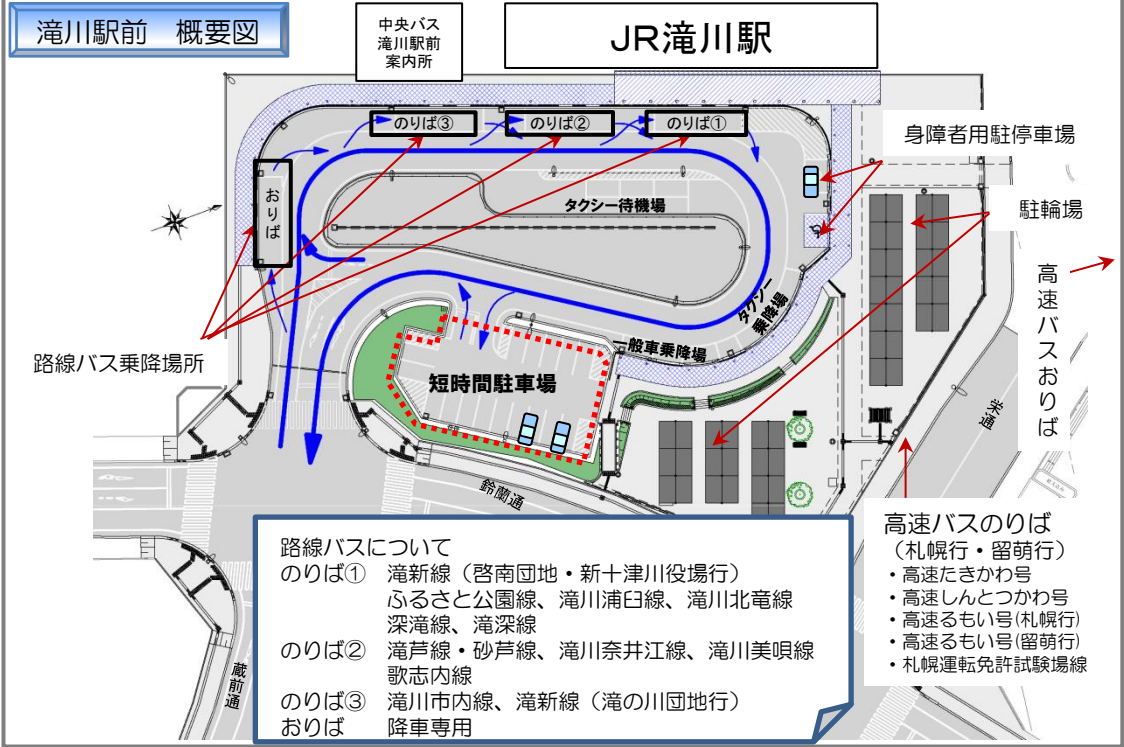

# 滝川駅前バス乗降開始及び広場の一部工事について

4月1日から、バスの乗降場所が、滝川ターミナルから滝川駅前に変更になります。また、窓口も滝川駅前案内所に変更になります。  
 なお、引き続き駅前広場内の一部区間で工事を実施いたします。ご迷惑をおかけいたしますが、ご協力をお願いいたします。

## 今後の主な整備内容

- 滝川駅前バスの乗降開始について
  - ◇平成30年4月1日から、バスの乗降場所が滝川ターミナルから滝川駅前に変更になります。また、窓口も滝川駅前案内所に変更になります。滝川駅前概要図を参考にしてください。
  - 【路線バス乗降場】 滝川駅前広場内
  - 【高速バスのりば】 栄通の歩道
  - 【高速バスおりば】 栄通地下歩道付近
- 駅前広場について
  - ◇交通結節点の強化、交通バリアフリーに配慮しております。
  - ◇駅前広場は、ロータリー形状の一方通行となります。通行の際には、徐行速度での運転をお願いします。
  - ◇一般車乗降場は、乗車・降車用として停車する場所です。駐車場ではありません。
  - ◇短時間駐車場は、駅前広場の利用者が送迎や切符購入などで短時間利用するための駐車場です。長時間の駐車は本来の目的で利用する方が駐車できなくなり多くの方に迷惑となりますので絶対におやめ下さい。
- 工事についてのご案内
  - ◇平成30年度は、引き続き駅前広場の工事を予定しております。工事箇所周辺には工事案内板を設置しております。
  - ◇工事に伴う規制及び案内については、案内板及び交通誘導員の指示に従い通行するようお願いいたします。
  - ◇工事期間中は、タクシー乗降場、身障者用駐車場、一般車乗降場が暫定的に変更になることがありますが、ご了承ください。
  - ◇工事が完了するまでの期間、ご迷惑をおかけしますが、ご協力を願います。
- お問い合わせ
  - 【滝川駅前バス路線及び発着時刻等について】  
 北海道中央バス滝川営業所 TEL 24 6 1 9 1
  - 【滝川駅前広場工事について】  
 北海道空知総合振興局 札幌建設管理部 滝川出張所 TEL 22 3 4 3 4
  - 【滝川駅前広場について】  
 滝川市建設部都市計画課 TEL 28 8 0 3 8