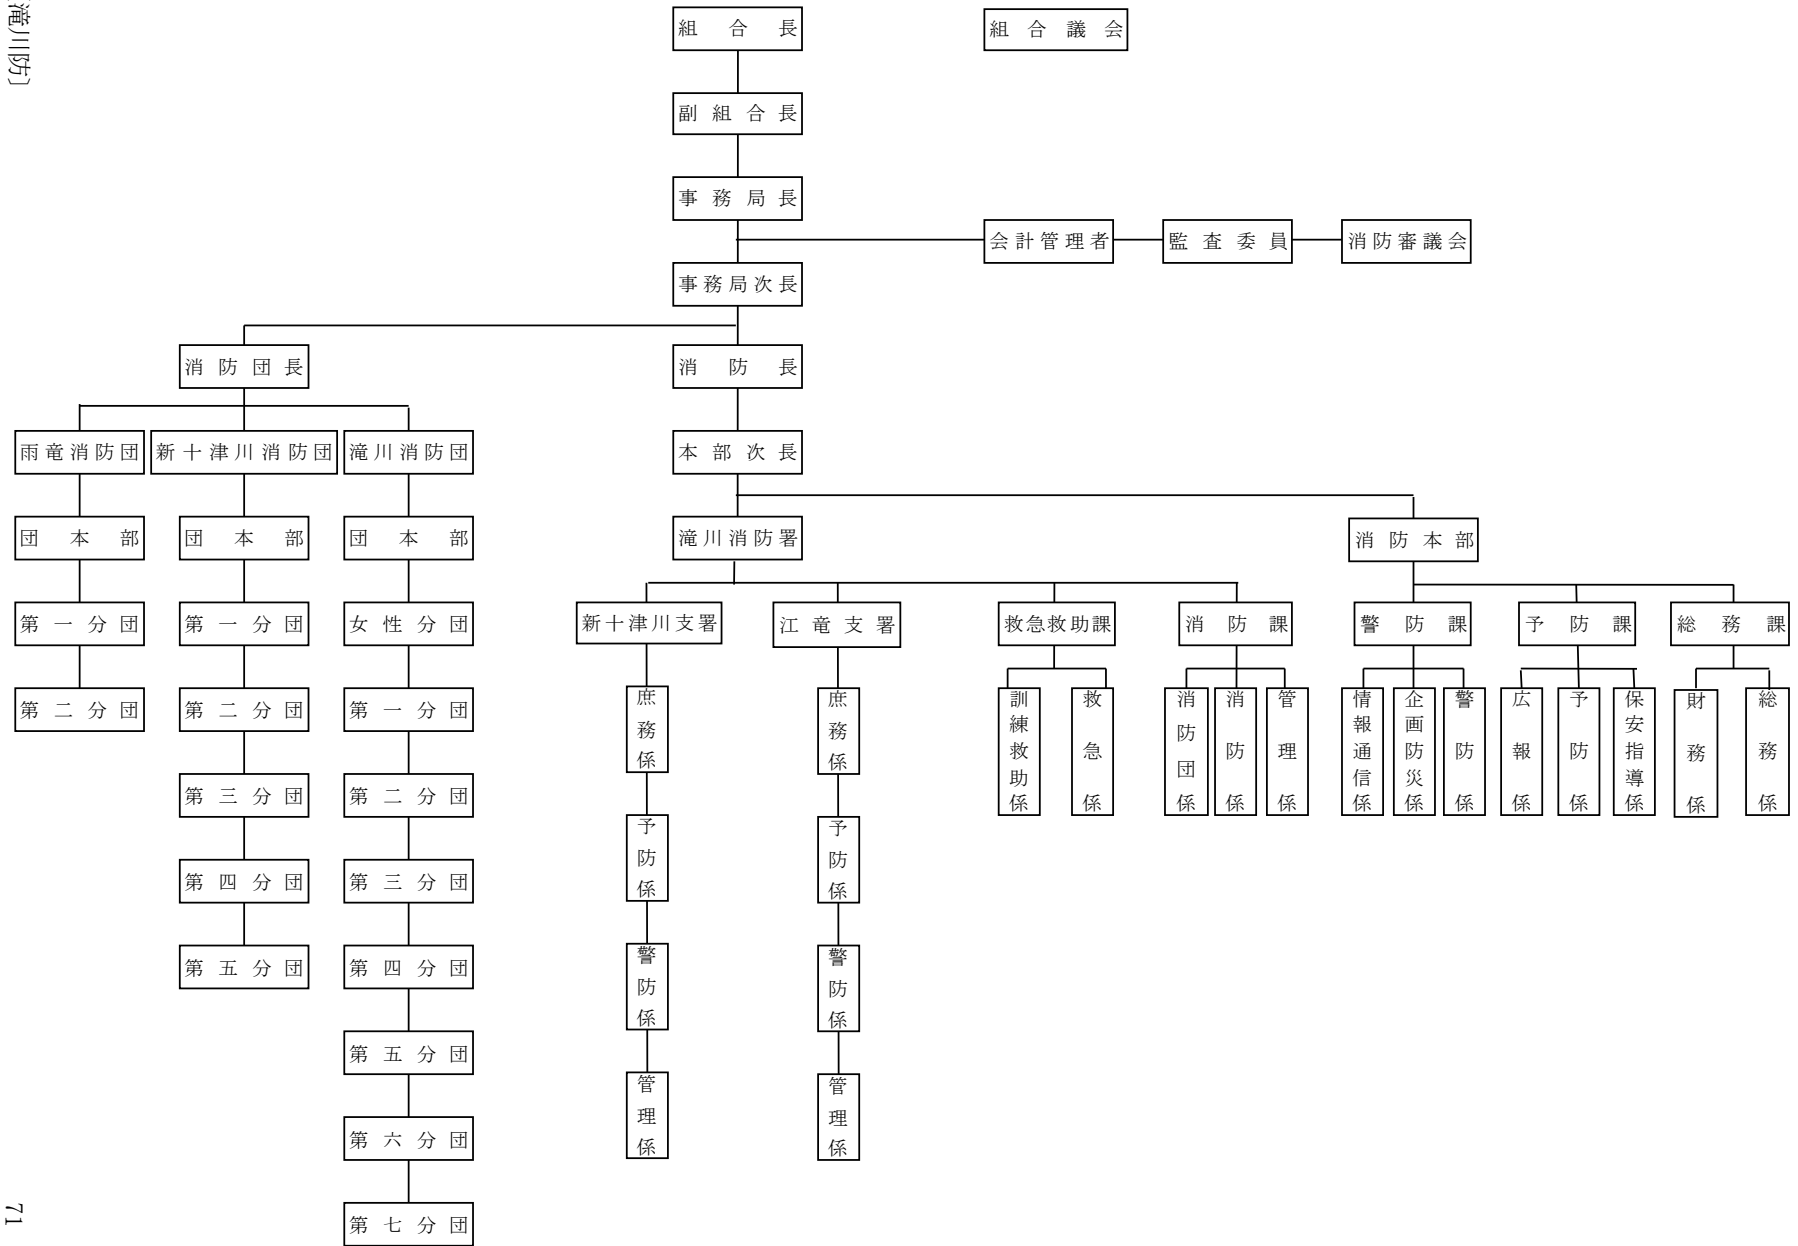

滝川地区広域消防事務組合組織図

[滝川防]

滝川地区広域消防事務組合組織図

(P71) 改正