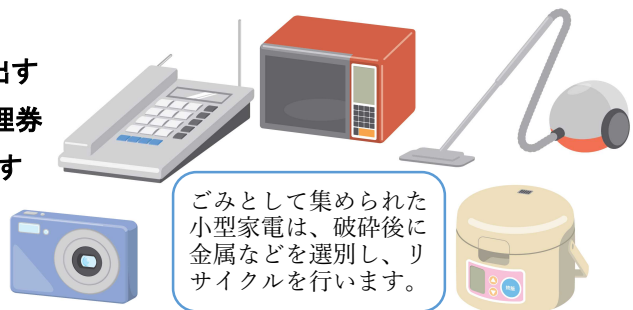

ごみの出し方が変わります！！

ペットボトルのラベルははずしてください

滝川市では、これまでラベルがついた状態のペットボトルを収集しておりましたが、環境に配慮し、より効率的に品質の高いリサイクルを行うため、ペットボトルを出すときには、ふた（キャップ）に加えてラベルもはずしていただくことになりました。

ボトルは資源ごみへ

令和3年4月1日から
ラベルもはずす!!

ラベルとふたは燃やせるごみへ

試行期間 令和3年4月1日から令和4年3月31日までの1年間
実施 令和4年4月1日から（ラベルをはずしていないペットボトルは収集できません）

注意事項！ ♻️マークが付いているものが対象です。ラベルをはずす前に必ずご確認ください。
それ以外の♻️マークが付いているボトルは燃やせるごみとして出してください。

小型家電の拠点回収を終了します

滝川市役所3階・江部乙支所・まちづくりセンター内で受け入れを行っております、
小型家電の回収を令和3年3月29日(月)午後5時をもって終了いたします。

3月30日(火)以降については、

- ① 燃やせないごみとして指定ごみ袋に入れて出す
  - ② 指定ごみ袋に入らない場合は、指定ごみ処理券（粗大ごみシール）を貼り、粗大ごみとして出す
  - ③ リサイクルに直接持ち込む（有料）
2. のいずれかの方法で処分してください。

ごみとして集められた小型家電は、破碎後に金属などを選別し、リサイクルを行います。

※パソコン・家電リサイクル法で指定されている電化製品（テレビ、冷蔵庫、冷凍庫、洗濯機、衣類乾燥機、エアコン）は燃やせないごみ・粗大ごみの対象となりませんので、メーカー・指定引き取り業者や家電小売販売店等に事前にご相談の上、適正な処理をお願いします。

ご不明な点は、滝川市役所暮らし支援課環境衛生係（庁舎3階5番窓口）
☎28-8013にお問い合わせください。