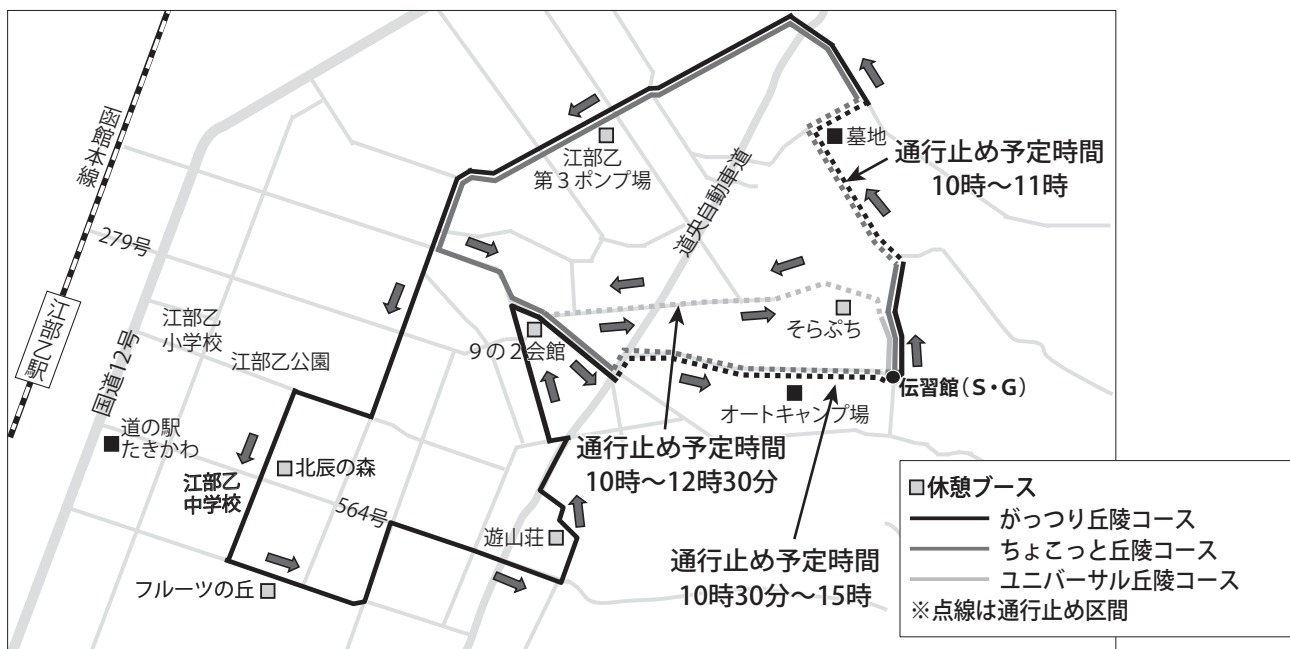

「えべおつ丘陵地マラニック」開催に伴う交通規制

5月13日(日)に「えべおつ丘陵地マラニック」が開催されるため、丸加高原周辺の一部道路が通行止めとなります。
また、各コースにおいても、参加者の安全確保のため車道が狭くなるなどご不便をおかけしますが、ご理解とご協力をお願いします。

※交通規制の時間帯 10時～15時

問合せ 社会教育課 Tel.28-8046

「2018たきかわ菜の花まつり」開催に伴う交通規制

5月の菜の花の開花に合わせ、毎年10万人を超える観光客が訪れていますが、路上駐車による交通渋滞を防ぐため、江部乙地域の一部道路を一方通行規制とする予定です。

近隣住民の皆様にはご不便をおかけしますが、ご理解とご協力をお願いします。

問合せ 観光国際課 Tel.28-8031